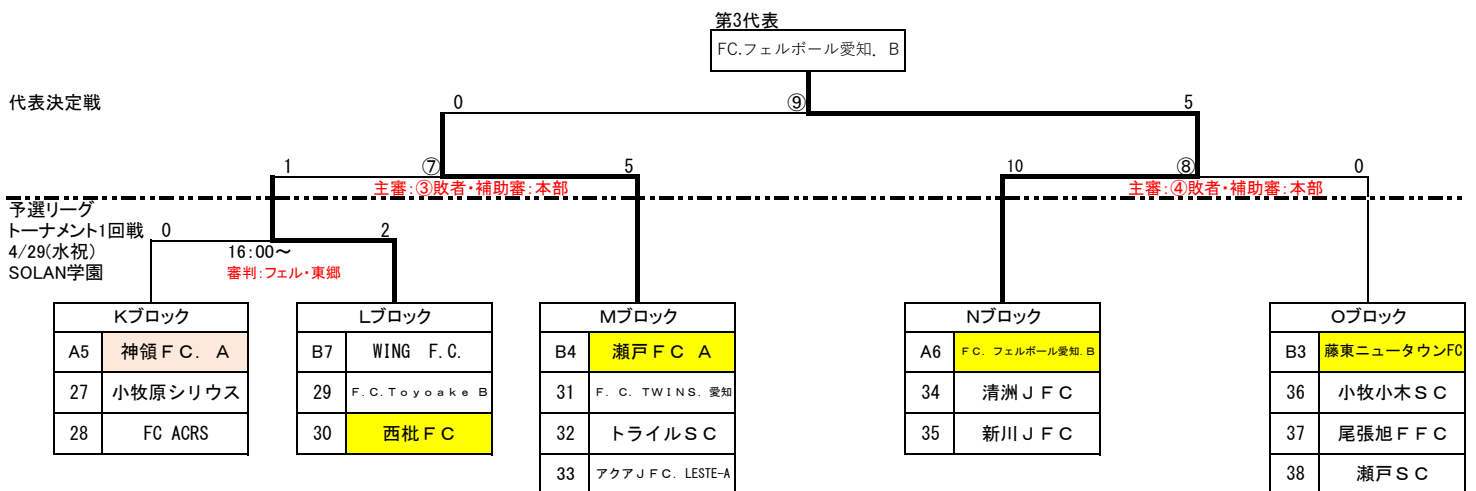

AIFA 第25回JA全農杯全国小学生選抜サッカー大会2026東尾張地区大会

【予選リーグ】 3チームブロックは4月4日(土)～19日(日) 4チームブロックは4月4日(土)～29日(水祝) 参加チーム提供会場

【トーナメント1回戦】
4月29日(水祝) SOLAN学園

【代表決定戦】 5月4日(月祝) 瀬戸市民公園

時間	Aコート	審判	Bコート	審判
10:00	①	主審・補助審③	②	主審・補助審④
11:00	③	主審・補助審①	④	主審・補助審②
12:00	⑤	主審・補助審：本部	①②敗者	FM:相互審判
13:00	⑥	主審・補助審：本部	③④敗者	FM:相互審判
14:00	⑦	主：③敗者・補：本部	⑧	主：④敗者・補：本部
15:40	⑨	主審・補助審：本部	⑦⑧敗者	FM:相互審判

※③④の敗者は審判が2回あります。