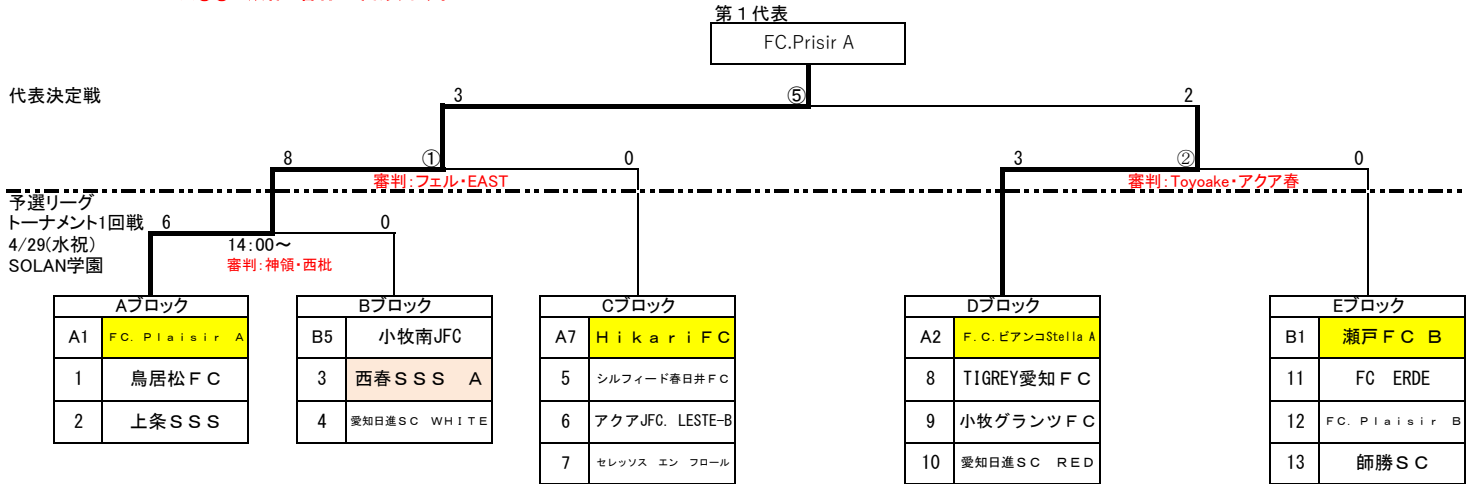

AIFA 第25回JA全農杯全国小学生選抜サッカー大会2026東尾張地区大会

【予選リーグ】 3チームブロックは4月4日(土)～19日(日) 4チームブロックは4月4日(土)～29日(水祝) 参加チーム提供会場

【トーナメント1回戦】
4月29日(水祝) SOLAN学園

【代表決定戦】 5月4日(月祝) 瀬戸市民公園

時間	Aコート	審判	Bコート	審判
10:00	①	主審・補助審③	②	主審・補助審④
11:00	③	主審・補助審①	④	主審・補助審②
12:00	⑤	主審・補助審：本部	①②敗者	FM:相互審判
13:00	⑥	主審・補助審：本部	③④敗者	FM:相互審判
14:00	⑦	主：③敗者・補：本部	⑧	主：④敗者・補：本部
15:40	⑨	主審・補助審：本部	⑦⑧敗者	FM:相互審判

※③④の敗者は審判が2回あります。