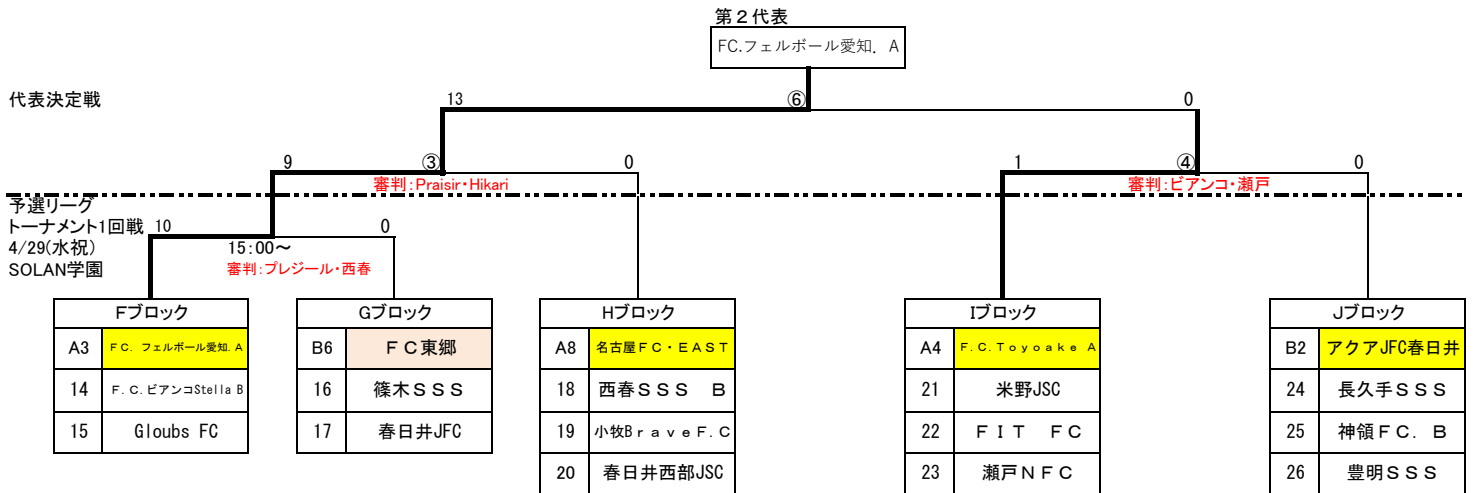

AIFA 第25回JA全農杯全国小学生選抜サッカー大会2026東尾張地区大会

【予選リーグ】 3チームブロックは4月4日(土)～19日(日) 4チームブロックは4月4日(土)～29日(水祝) 参加チーム提供会場

【トーナメント1回戦】
4月29日(水祝) SOLAN学園

【代表決定戦】 5月4日(月祝) 瀬戸市民公園

時間	Aコート	審判	Bコート	審判
10:00	①	主審・補助審③	②	主審・補助審④
11:00	③	主審・補助審①	④	主審・補助審②
12:00	⑤	主審・補助審：本部	①②敗者	FM:相互審判
13:00	⑥	主審・補助審：本部	③④敗者	FM:相互審判
14:00	⑦	主：③敗者・補：本部	⑧	主：④敗者・補：本部
15:40	⑨	主審・補助審：本部	⑦⑧敗者	FM:相互審判

※③④の敗者は審判が2回あります。